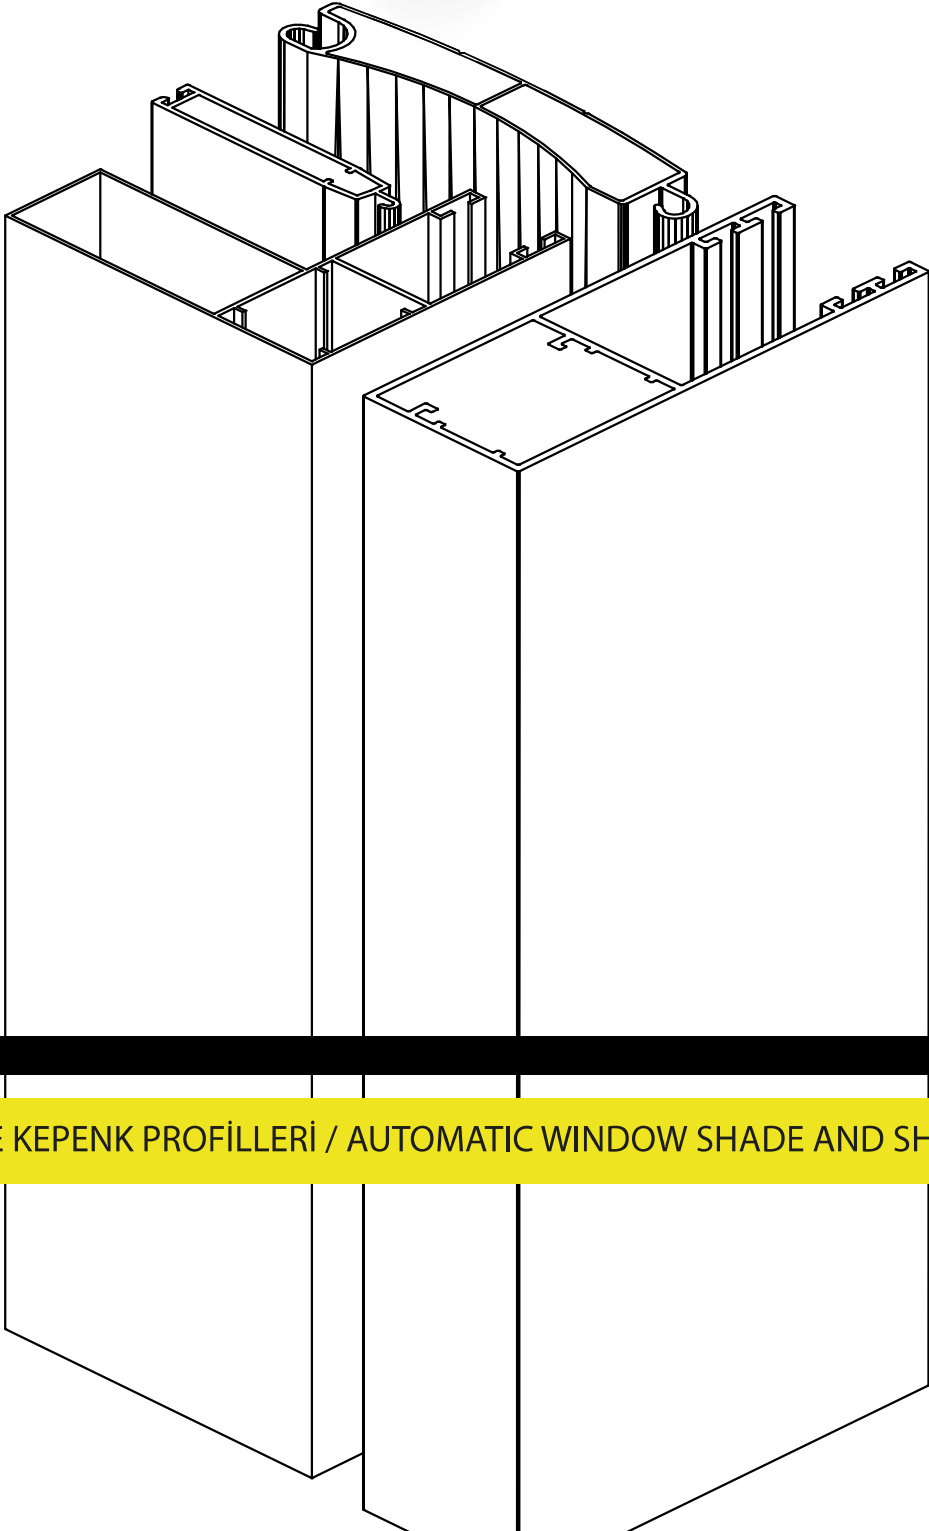

Alüminyum San. ve Tic. Ltd. Şti.®

MOTORLU PANJUR VE KEPENK PROFİLLERİ / AUTOMATIC WINDOW SHADE AND SHUTTER PROFILES

PROFİL NO : **290**
AĞIRLIK : 1.182 Kg/m

PROFİL NO : **1680**
AĞIRLIK : 0.992 Kg/m

PROFİL NO : **1328**
AĞIRLIK : 0.106 Kg/m

PROFİL NO : **1329**
AĞIRLIK : 0.119 Kg/m

PROFİL NO : **2284**
AĞIRLIK : 0.228 Kg/m

PROFİL NO : **1464**
AĞIRLIK : 0.575 Kg/m

PROFİL NO : **1679**
AĞIRLIK : 0.491 Kg/m

PROFİL NO : **2285**
AĞIRLIK : 0.222 Kg/m