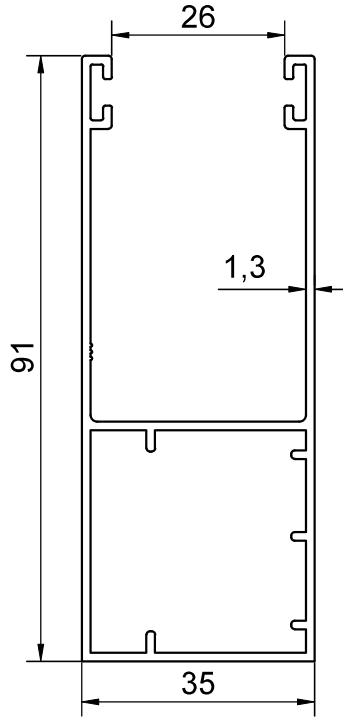

Alüminyum San. ve Tic. Ltd. Şti.®

MOTORLU PANJUR VE KEPENK PROFİLLERİ / AUTOMATIC WINDOW SHADE AND SHUTTER PROFILES

PROFİL NO : **290**
AĞIRLIK : 1.182 Kg/m

PROFİL NO : **1680**
AĞIRLIK : 0.992 Kg/m

PROFİL NO : **1328**
AĞIRLIK : 0.106 Kg/m

PROFİL NO : **1329**
AĞIRLIK : 0.119 Kg/m

PROFİL NO : **2284**
AĞIRLIK : 0.228 Kg/m

PROFİL NO : **1464**
AĞIRLIK : 0.575 Kg/m

PROFİL NO : **1679**
AĞIRLIK : 0.491 Kg/m

PROFİL NO : **2285**
AĞIRLIK : 0.222 Kg/m

PROFİL NO : **1432**
AĞIRLIK : 0.195 Kg/m

PROFİL NO : **1327**
AĞIRLIK : 0.241 Kg/m

PROFİL NO : **1622**
AĞIRLIK : 0.528 Kg/m

PROFİL NO : **1506**
AĞIRLIK : 0.339 Kg/m

PROFİL NO : **1685**
AĞIRLIK : 0.664 Kg/m

PROFİL NO : **1326**
AĞIRLIK : 0.268 Kg/m

PROFİL NO : **298**
AĞIRLIK : 0.694 Kg/m

PROFİL NO : **1461**
AĞIRLIK : 0.396 Kg/m

PROFİL NO : **1845**
AĞIRLIK : 0.829 Kg/m

PROFİL NO : **2113**
AĞIRLIK : 0.618 Kg/m