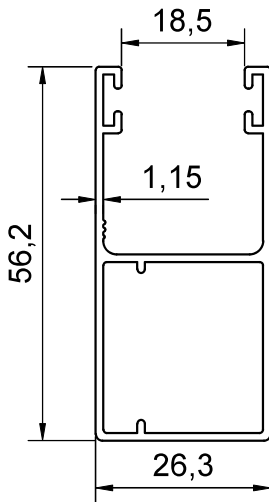

Alüminyum San. ve Tic. Ltd. Şti.®

MOTORLU PANJUR VE KEPENK PROFİLLERİ / AUTOMATIC WINDOW SHADE AND SHUTTER PROFILES

PROFİL NO : **290**
AĞIRLIK : 1.182 Kg/m

PROFİL NO : **1680**
AĞIRLIK : 0.992 Kg/m

PROFİL NO : **1328**
AĞIRLIK : 0.106 Kg/m

PROFİL NO : **1329**
AĞIRLIK : 0.119 Kg/m

PROFİL NO : **2284**
AĞIRLIK : 0.228 Kg/m

PROFİL NO : **1464**
AĞIRLIK : 0.575 Kg/m

PROFİL NO : **1679**
AĞIRLIK : 0.491 Kg/m

PROFİL NO : **2285**
AĞIRLIK : 0.222 Kg/m

PROFİL NO : **1432**
AĞIRLIK : 0.195 Kg/m

PROFİL NO : **1327**
AĞIRLIK : 0.241 Kg/m

PROFİL NO : **1622**
AĞIRLIK : 0.528 Kg/m

PROFİL NO : **1506**
AĞIRLIK : 0.339 Kg/m

PROFİL NO : **1685**
AĞIRLIK : 0.664 Kg/m

PROFİL NO : **1326**
AĞIRLIK : 0.268 Kg/m

PROFİL NO : **298**
AĞIRLIK : 0.694 Kg/m

PROFİL NO : **1461**
AĞIRLIK : 0.396 Kg/m

PROFİL NO : **1845**
AĞIRLIK : 0.829 Kg/m

PROFİL NO : **2113**
AĞIRLIK : 0.618 Kg/m