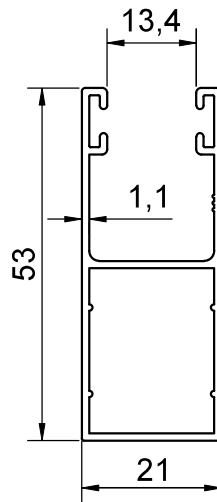

Alüminyum San. ve Tic. Ltd. Şti.®

MOTORLU PANJUR VE KEPENK PROFİLLERİ / AUTOMATIC WINDOW SHADE AND SHUTTER PROFILES

PROFİL NO : **290**
AĞIRLIK : 1.182 Kg/m

PROFİL NO : **1680**
AĞIRLIK : 0.992 Kg/m

PROFİL NO : **1328**
AĞIRLIK : 0.106 Kg/m

PROFİL NO : **1329**
AĞIRLIK : 0.119 Kg/m

PROFİL NO : **2284**
AĞIRLIK : 0.228 Kg/m

PROFİL NO : **1464**
AĞIRLIK : 0.575 Kg/m

PROFİL NO : **1679**
AĞIRLIK : 0.491 Kg/m

PROFİL NO : **2285**
AĞIRLIK : 0.222 Kg/m

PROFİL NO : **1432**
AĞIRLIK : 0.195 Kg/m

PROFİL NO : **1327**
AĞIRLIK : 0.241 Kg/m

PROFİL NO : **1622**
AĞIRLIK : 0.528 Kg/m

PROFİL NO : **1506**
AĞIRLIK : 0.339 Kg/m

PROFİL NO : **1685**
AĞIRLIK : 0.664 Kg/m

PROFİL NO : **1326**
AĞIRLIK : 0.268 Kg/m

PROFİL NO : **298**
AĞIRLIK : 0.694 Kg/m

PROFİL NO : **1461**
AĞIRLIK : 0.396 Kg/m

PROFİL NO : **1845**
AĞIRLIK : 0.829 Kg/m

PROFİL NO : **2113**
AĞIRLIK : 0.618 Kg/m