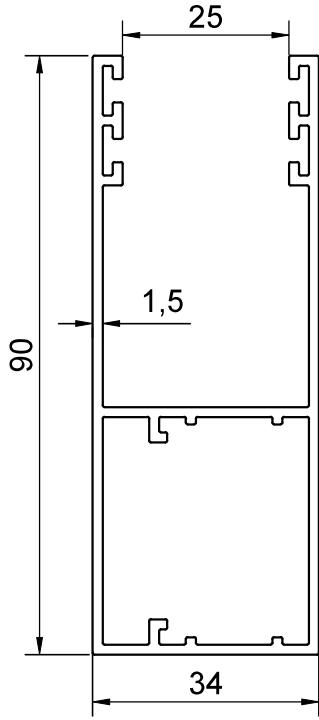

Alüminyum San. ve Tic. Ltd. Şti.®

MOTORLU PANJUR VE KEPENK PROFİLLERİ / AUTOMATIC WINDOW SHADE AND SHUTTER PROFILES

PROFİL NO : **290**
AĞIRLIK : 1.182 Kg/m

PROFİL NO : **1680**
AĞIRLIK : 0.992 Kg/m

PROFİL NO : **1328**
AĞIRLIK : 0.106 Kg/m

PROFİL NO : **1329**
AĞIRLIK : 0.119 Kg/m

PROFİL NO : **2284**
AĞIRLIK : 0.228 Kg/m

PROFİL NO : **1464**
AĞIRLIK : 0.575 Kg/m

PROFİL NO : **1679**
AĞIRLIK : 0.491 Kg/m

PROFİL NO : **2285**
AĞIRLIK : 0.222 Kg/m

PROFİL NO : **1432**
AĞIRLIK : 0.195 Kg/m

PROFİL NO : **1327**
AĞIRLIK : 0.241 Kg/m

PROFİL NO : **1622**
AĞIRLIK : 0.528 Kg/m

PROFİL NO : **1506**
AĞIRLIK : 0.339 Kg/m

PROFİL NO : **1685**
AĞIRLIK : 0.664 Kg/m

PROFİL NO : **1326**
AĞIRLIK : 0.268 Kg/m

PROFİL NO : **298**
AĞIRLIK : 0.694 Kg/m

PROFİL NO : **1461**
AĞIRLIK : 0.396 Kg/m

PROFİL NO : **1845**
AĞIRLIK : 0.829 Kg/m

PROFİL NO : **2113**
AĞIRLIK : 0.618 Kg/m