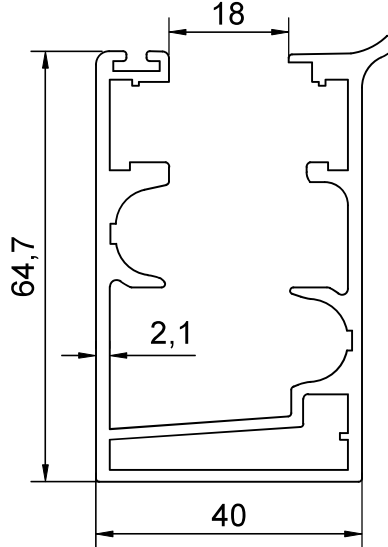

Alüminyum San. ve Tic. Ltd. Şti.

CAM BALKON PROFİLLERİ / FOLDING GLASS PROFILES

PROFİL NO : **2056**
AĞIRLIK : 1.244 Kg/m

PROFİL NO : **2289**
AĞIRLIK : 1.184 Kg/m

PROFİL NO : **1909**
AĞIRLIK : 1.360 Kg/m

PROFİL NO : **1452**
AĞIRLIK : 1.553 Kg/m

PROFİL NO : **1496**
AĞIRLIK : 1.564 Kg/m

PROFİL NO : **2055**
AĞIRLIK : 1.512 Kg/m

PROFİL NO : **321**
AĞIRLIK : 1.309 Kg/m

PROFİL NO : **134**
AĞIRLIK : 1.315 Kg/m

PROFİL NO : **2405**
AĞIRLIK : 0.377 Kg/m

PROFİL NO : **131**
AĞIRLIK : 0.875 Kg/m

PROFİL NO : **2773**
AĞIRLIK : 0.702 Kg/m

PROFİL NO : **2475**
AĞIRLIK : 0.791 Kg/m

PROFİL NO : **132**
AĞIRLIK : 0.997 Kg/m

PROFİL NO : **2715**
AĞIRLIK : 0.740 Kg/m

PROFİL NO : **1910**
AĞIRLIK : 0.848 Kg/m

PROFİL NO : **323**
AĞIRLIK : 0.453 Kg/m

PROFİL NO : **349**
AĞIRLIK : 0.393 Kg/m

PROFİL NO : **136**
AĞIRLIK : 0.411 Kg/m