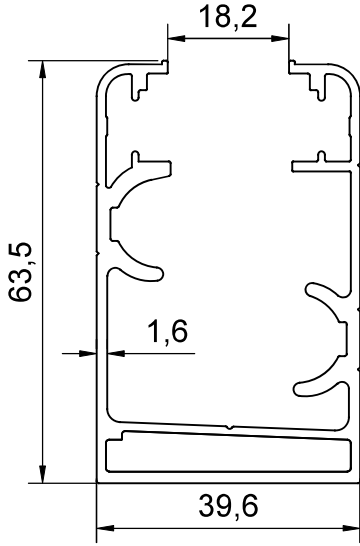

Alüminyum San. ve Tic. Ltd. Şti.

CAM BALKON PROFİLLERİ / FOLDING GLASS PROFILES

PROFİL NO : **2056**
AĞIRLIK : 1.244 Kg/m

PROFİL NO : **2289**
AĞIRLIK : 1.184 Kg/m

PROFİL NO : **1909**
AĞIRLIK : 1.360 Kg/m

PROFİL NO : **1452**
AĞIRLIK : 1.553 Kg/m

PROFİL NO : **1496**
AĞIRLIK : 1.564 Kg/m

PROFİL NO : **2055**
AĞIRLIK : 1.512 Kg/m

PROFİL NO : **321**
AĞIRLIK : 1.309 Kg/m

PROFİL NO : **134**
AĞIRLIK : 1.315 Kg/m

PROFİL NO : **2405**
AĞIRLIK : 0.377 Kg/m

PROFİL NO : **131**
AĞIRLIK : 0.875 Kg/m

PROFİL NO : **2773**
AĞIRLIK : 0.702 Kg/m

PROFİL NO : **2475**
AĞIRLIK : 0.791 Kg/m

PROFİL NO : **132**
AĞIRLIK : 0.997 Kg/m

PROFİL NO : **2715**
AĞIRLIK : 0.740 Kg/m

PROFİL NO : **1910**
AĞIRLIK : 0.848 Kg/m

PROFİL NO : **323**
AĞIRLIK : 0.453 Kg/m

PROFİL NO : **349**
AĞIRLIK : 0.393 Kg/m

PROFİL NO : **136**
AĞIRLIK : 0.411 Kg/m