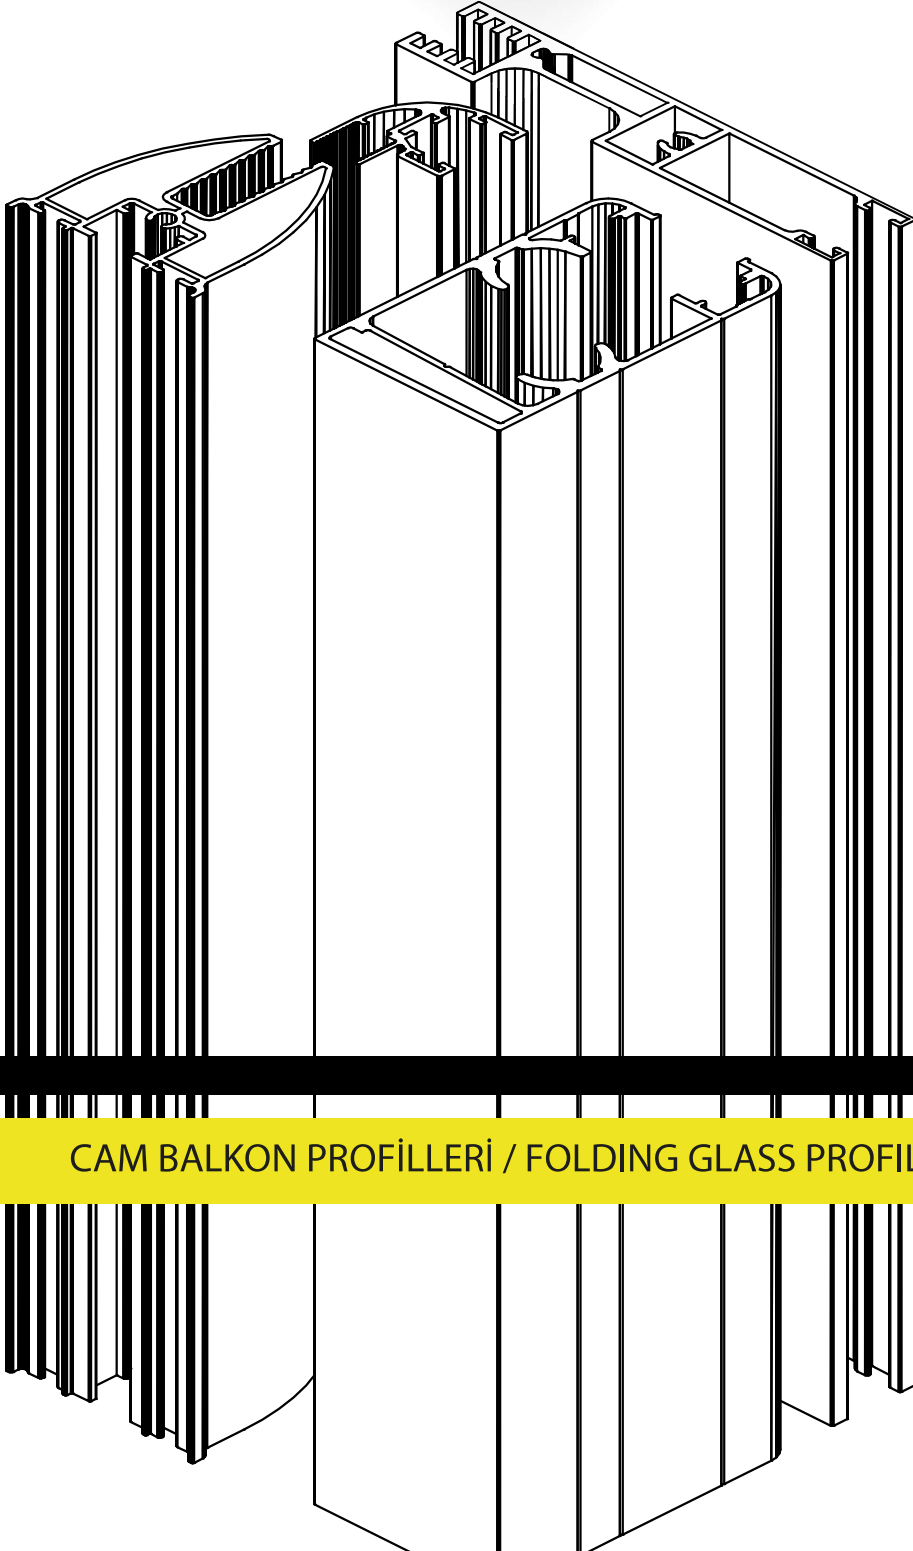

Alüminyum San. ve Tic. Ltd. Şti.

CAM BALKON PROFİLLERİ / FOLDING GLASS PROFILES

PROFİL NO : **2056**
AĞIRLIK : 1.244 Kg/m

PROFİL NO : **2289**
AĞIRLIK : 1.184 Kg/m

PROFİL NO : **1909**
AĞIRLIK : 1.360 Kg/m

PROFİL NO : **1452**
AĞIRLIK : 1.553 Kg/m

PROFİL NO : **1496**
AĞIRLIK : 1.564 Kg/m

PROFİL NO : **2055**
AĞIRLIK : 1.512 Kg/m

PROFİL NO : **321**
AĞIRLIK : 1.309 Kg/m

PROFİL NO : **134**
AĞIRLIK : 1.315 Kg/m

PROFİL NO : **2405**
AĞIRLIK : 0.377 Kg/m

PROFİL NO : **131**
AĞIRLIK : 0.875 Kg/m

PROFİL NO : **2773**
AĞIRLIK : 0.702 Kg/m

PROFİL NO : **2475**
AĞIRLIK : 0.791 Kg/m

PROFİL NO : **132**
AĞIRLIK : 0.997 Kg/m