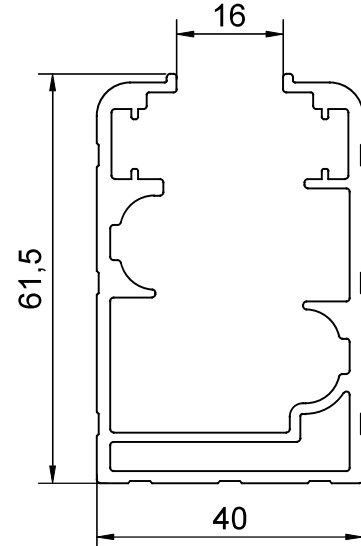

Alüminyum San. ve Tic. Ltd. Şti.

CAM BALKON PROFİLLERİ / FOLDING GLASS PROFILES

PROFİL NO : **2056**
AĞIRLIK : 1.244 Kg/m

PROFİL NO : **2289**
AĞIRLIK : 1.184 Kg/m

PROFİL NO : **1909**
AĞIRLIK : 1.360 Kg/m

PROFİL NO : **1452**
AĞIRLIK : 1.553 Kg/m

PROFİL NO : **1496**
AĞIRLIK : 1.564 Kg/m

PROFİL NO : **2055**
AĞIRLIK : 1.512 Kg/m

PROFİL NO : **321**
AĞIRLIK : 1.309 Kg/m

PROFİL NO : **134**
AĞIRLIK : 1.315 Kg/m

PROFİL NO : **2405**
AĞIRLIK : 0.377 Kg/m

PROFİL NO : **131**
AĞIRLIK : 0.875 Kg/m

PROFİL NO : **2773**
AĞIRLIK : 0.702 Kg/m

PROFİL NO : **2475**
AĞIRLIK : 0.791 Kg/m

PROFİL NO : **132**
AĞIRLIK : 0.997 Kg/m

PROFİL NO : **1504**
AĞIRLIK : 0.438 Kg/m

PROFİL NO : **135**
AĞIRLIK : 0.393 Kg/m

PROFİL NO : 2033
AĞIRLIK : 11.070 Kg/m

PROFİL NO : 2632
AĞIRLIK : 8.772 Kg/m

PROFİL NO : 1349
AĞIRLIK : 0.201 Kg/m

PROFİL NO : 341
AĞIRLIK : 0.311 Kg/m