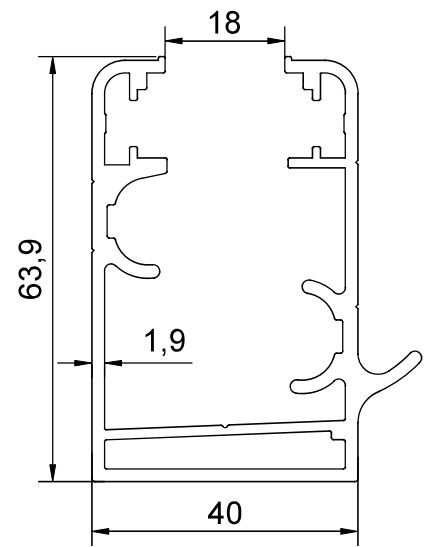

Alüminyum San. ve Tic. Ltd. Şti.

CAM BALKON PROFİLLERİ / FOLDING GLASS PROFILES

PROFİL NO : **2056**
AĞIRLIK : 1.244 Kg/m

PROFİL NO : **2289**
AĞIRLIK : 1.184 Kg/m

PROFİL NO : **1909**
AĞIRLIK : 1.360 Kg/m

PROFİL NO : **1452**
AĞIRLIK : 1.553 Kg/m

PROFİL NO : **1496**
AĞIRLIK : 1.564 Kg/m

PROFİL NO : **2055**
AĞIRLIK : 1.512 Kg/m

PROFİL NO : **321**
AĞIRLIK : 1.309 Kg/m

PROFİL NO : **134**
AĞIRLIK : 1.315 Kg/m

PROFİL NO : **2405**
AĞIRLIK : 0.377 Kg/m

PROFİL NO : **131**
AĞIRLIK : 0.875 Kg/m

PROFİL NO : **2773**
AĞIRLIK : 0.702 Kg/m

PROFİL NO : **2475**
AĞIRLIK : 0.791 Kg/m

PROFİL NO : **132**
AĞIRLIK : 0.997 Kg/m

PROFİL NO : **1504**
AĞIRLIK : 0.438 Kg/m

PROFİL NO : **135**
AĞIRLIK : 0.393 Kg/m

PROFİL NO : 2033
AĞIRLIK : 11.070 Kg/m

PROFİL NO : 2632
AĞIRLIK : 8.772 Kg/m

PROFİL NO : 1349
AĞIRLIK : 0.201 Kg/m

PROFİL NO : 341
AĞIRLIK : 0.311 Kg/m