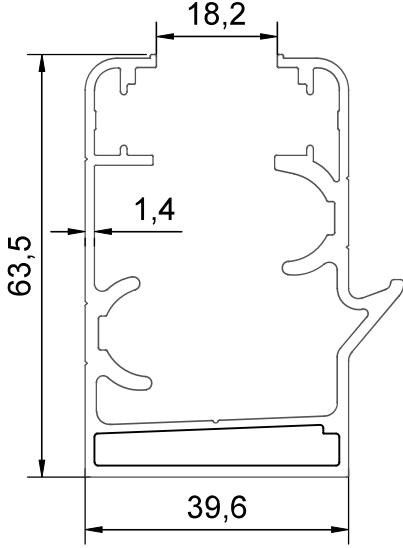

Alüminyum San. ve Tic. Ltd. Şti.

CAM BALKON PROFİLLERİ / FOLDING GLASS PROFILES

PROFİL NO : **2056**
AĞIRLIK : 1.244 Kg/m

PROFİL NO : **2289**
AĞIRLIK : 1.184 Kg/m

PROFİL NO : **1909**
AĞIRLIK : 1.360 Kg/m

PROFİL NO : **1452**
AĞIRLIK : 1.553 Kg/m

PROFİL NO : **1496**
AĞIRLIK : 1.564 Kg/m

PROFİL NO : **2055**
AĞIRLIK : 1.512 Kg/m

PROFİL NO : **321**
AĞIRLIK : 1.309 Kg/m

PROFİL NO : **134**
AĞIRLIK : 1.315 Kg/m

PROFİL NO : **2405**
AĞIRLIK : 0.377 Kg/m

PROFİL NO : **131**
AĞIRLIK : 0.875 Kg/m

PROFİL NO : **2773**
AĞIRLIK : 0.702 Kg/m

PROFİL NO : **2475**
AĞIRLIK : 0.791 Kg/m

PROFİL NO : **132**
AĞIRLIK : 0.997 Kg/m

PROFİL NO : **2715**
AĞIRLIK : 0.740 Kg/m

PROFİL NO : **1910**
AĞIRLIK : 0.848 Kg/m

PROFİL NO : **323**
AĞIRLIK : 0.453 Kg/m

PROFİL NO : **349**
AĞIRLIK : 0.393 Kg/m

PROFİL NO : **136**
AĞIRLIK : 0.411 Kg/m