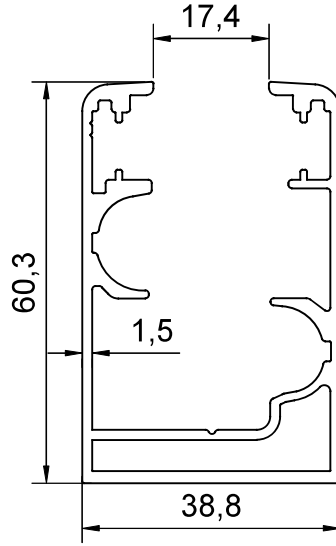

Alüminyum San. ve Tic. Ltd. Şti.

CAM BALKON PROFİLLERİ / FOLDING GLASS PROFILES

PROFİL NO : **2056**
AĞIRLIK : 1.244 Kg/m

PROFİL NO : **2289**
AĞIRLIK : 1.184 Kg/m

PROFİL NO : **1909**
AĞIRLIK : 1.360 Kg/m

PROFİL NO : **1452**
AĞIRLIK : 1.553 Kg/m

PROFİL NO : **1496**
AĞIRLIK : 1.564 Kg/m

PROFİL NO : **2055**
AĞIRLIK : 1.512 Kg/m

PROFİL NO : **321**
AĞIRLIK : 1.309 Kg/m

PROFİL NO : **134**
AĞIRLIK : 1.315 Kg/m

PROFİL NO : **2405**
AĞIRLIK : 0.377 Kg/m

PROFİL NO : **131**
AĞIRLIK : 0.875 Kg/m

PROFİL NO : **2773**
AĞIRLIK : 0.702 Kg/m

PROFİL NO : **2475**
AĞIRLIK : 0.791 Kg/m

PROFİL NO : **132**
AĞIRLIK : 0.997 Kg/m

PROFİL NO : **2715**
AĞIRLIK : 0.740 Kg/m

PROFİL NO : **1910**
AĞIRLIK : 0.848 Kg/m

PROFİL NO : **323**
AĞIRLIK : 0.453 Kg/m

PROFİL NO : **349**
AĞIRLIK : 0.393 Kg/m

PROFİL NO : **136**
AĞIRLIK : 0.411 Kg/m