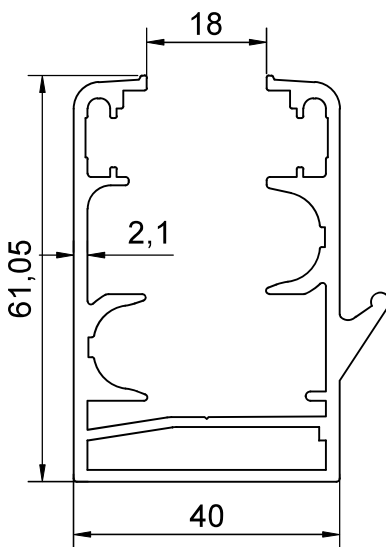

Alüminyum San. ve Tic. Ltd. Şti.

CAM BALKON PROFİLLERİ / FOLDING GLASS PROFILES

PROFİL NO : **2056**
AĞIRLIK : 1.244 Kg/m

PROFİL NO : **2289**
AĞIRLIK : 1.184 Kg/m

PROFİL NO : **1909**
AĞIRLIK : 1.360 Kg/m

PROFİL NO : **1452**
AĞIRLIK : 1.553 Kg/m

PROFİL NO : **1496**
AĞIRLIK : 1.564 Kg/m

PROFİL NO : **2055**
AĞIRLIK : 1.512 Kg/m

PROFİL NO : **321**
AĞIRLIK : 1.309 Kg/m

PROFİL NO : **134**
AĞIRLIK : 1.315 Kg/m

PROFİL NO : **2405**
AĞIRLIK : 0.377 Kg/m

PROFİL NO : **131**
AĞIRLIK : 0.875 Kg/m

PROFİL NO : **2773**
AĞIRLIK : 0.702 Kg/m

PROFİL NO : **2475**
AĞIRLIK : 0.791 Kg/m

PROFİL NO : **132**
AĞIRLIK : 0.997 Kg/m

PROFİL NO : **2715**
AĞIRLIK : 0.740 Kg/m

PROFİL NO : **1910**
AĞIRLIK : 0.848 Kg/m

PROFİL NO : **323**
AĞIRLIK : 0.453 Kg/m

PROFİL NO : **349**
AĞIRLIK : 0.393 Kg/m

PROFİL NO : **136**
AĞIRLIK : 0.411 Kg/m