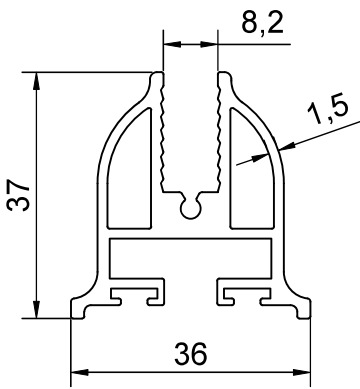

Alüminyum San. ve Tic. Ltd. Şti.

CAM BALKON PROFİLLERİ / FOLDING GLASS PROFILES

PROFİL NO : **2056**
AĞIRLIK : 1.244 Kg/m

PROFİL NO : **2289**
AĞIRLIK : 1.184 Kg/m

PROFİL NO : **1909**
AĞIRLIK : 1.360 Kg/m

PROFİL NO : **1452**
AĞIRLIK : 1.553 Kg/m

PROFİL NO : **1496**
AĞIRLIK : 1.564 Kg/m

PROFİL NO : **2055**
AĞIRLIK : 1.512 Kg/m

PROFİL NO : **321**
AĞIRLIK : 1.309 Kg/m

PROFİL NO : **134**
AĞIRLIK : 1.315 Kg/m

PROFİL NO : **2405**
AĞIRLIK : 0.377 Kg/m

PROFİL NO : **131**
AĞIRLIK : 0.875 Kg/m

PROFİL NO : **2773**
AĞIRLIK : 0.702 Kg/m

PROFİL NO : **2475**
AĞIRLIK : 0.791 Kg/m

PROFİL NO : **132**
AĞIRLIK : 0.997 Kg/m

PROFİL NO : **2715**
AĞIRLIK : 0.740 Kg/m

PROFİL NO : **1910**
AĞIRLIK : 0.848 Kg/m

PROFİL NO : **323**
AĞIRLIK : 0.453 Kg/m

PROFİL NO : **349**
AĞIRLIK : 0.393 Kg/m

PROFİL NO : **136**
AĞIRLIK : 0.411 Kg/m